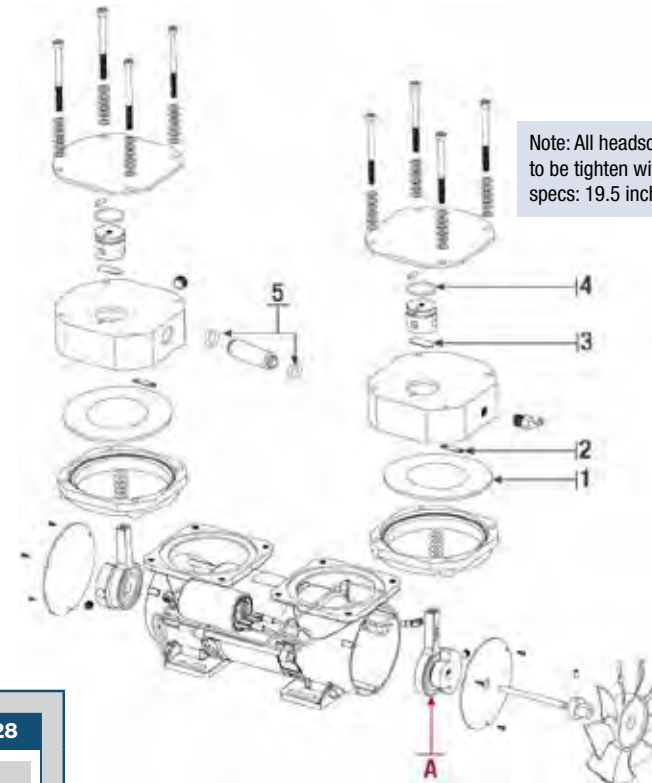

### Individual Spare Parts for Models 2025

ID	Qty.	CAT. No.	Description
A	1	2014K-01	Con Rod Assembly

Note: All headscrews need to be tightened with torque specs: 19.5 inch-pounds

### Individual Spare Parts for Models 2026/2027/2028

ID	Qty.	CAT. No.	Description
A	1	2014K-01	Con Rod Assembly

Note: All headscrews need to be tightened with torque specs: 19.5 inch-pounds

Catalog No.	Page No.
2025	42,43
2025K-06	42
2026	42,43
2027	42,43
2028	42,43
2032	39
2034	40
2037	41
2037K-01	40,41,43
2042	39
2042D-20	44
2044	40
2047	41
2047K-01	38,39,43,44
2401E	46
2500K-04	48,49-54
2511	55
2511B-75	55
2511C-75	55
2515	55
2515B-75	55
2515C-75	55
2515K-02	55
2515K-22	55
2522B-01	48
2522C-02	48
2522C-05	49
2522K-01	48,55
2522K-03	48
2522K-04	48
2522K-05	5,48,49,50
2522K-06	5,48,49,50
2534B-01	48
2534C-02	49
2534K-01	48
2534K-03	48
2534K-10	49
2546B-01	50
2546C-02	50
2546K-01	50
2546K-03	49,50
2546K-04	49,50
2561	52
2562	51
2563	52
2563K-01	52
2563K-03	52
2565K-02	48
2565K-50	5,51
2567	51
2567B-50	51
2567C-50	51
2567K-01	51
2567K-02	49,50,51,52
2567K-03	51
2567K-04	51,52
2567K-50	52
2580	53
2581B-24	54
2581B-50	54
2581C-24	54
2581C-50	54
2581K-03	54
2581K-04	54
2585	53
2585K-01	53
2585K-02	53
2585K-03	53
2585K-04	53
2585K-50	5,53,54
301E	46
301T	46
301Z	46
302076	37
302079	37
302080	37
302081	37
302082	37