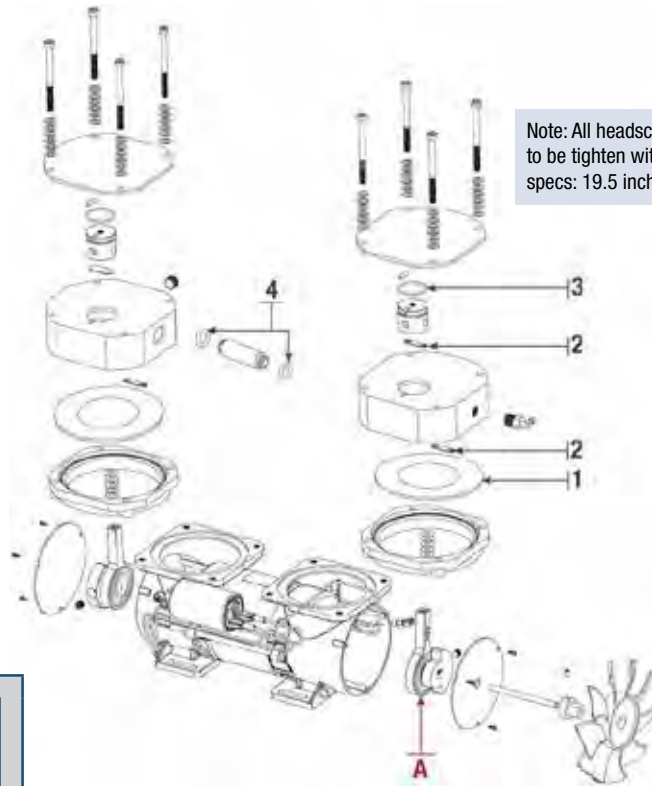

### Single Head Service Kit CAT. No. 2037K-01 for Model 2025

ID	Qty.	Description
1	1	Diaphragm, PTFE
2	2	Intake Valve
3	1	O-Ring
4	2	O-Ring

### Individual Spare Parts for Models 2025

ID	Qty.	CAT. No.	Description
A	1	2014K-01	Con Rod Assembly

Note: All headscrews need to be tightened with torque specs: 19.5 inch-pounds

### Individual Spare Parts for Models 2026/2027/2028

ID	Qty.	CAT. No.	Description
A	1	2014K-01	Con Rod Assembly

Note: All headscrews need to be tightened with torque specs: 19.5 inch-pounds

Catalog No.	Page No.
2025	42,43
2025K-06	42
2026	42,43
2027	42,43
2028	42,43
2032	39
2034	40
2037	41
2037K-01	40,41,43
2042	39
2042D-20	44
2044	40
2047	41
2047K-01	38,39,43,44
2401E	46
2500K-04	48,49-54
2511	55
2511B-75	55
2511C-75	55
2515	55
2515B-75	55
2515C-75	55
2515K-02	55
2515K-22	55
2522B-01	48
2522C-02	48
2522C-05	49
2522K-01	48,55
2522K-03	48
2522K-04	48
2522K-05	5,48,49,50
2522K-06	5,48,49,50
2534B-01	48
2534C-02	49
2534K-01	48
2534K-03	48
2534K-10	49
2546B-01	50
2546C-02	50
2546K-01	50
2546K-03	49,50
2546K-04	49,50
2561	52
2562	51
2563	52
2563K-01	52
2563K-03	52
2565K-02	48
2565K-50	5,51
2567	51
2567B-50	51
2567C-50	51
2567K-01	51
2567K-02	49,50,51,52
2567K-03	51
2567K-04	51,52
2567K-50	52
2580	53
2581B-24	54
2581B-50	54
2581C-24	54
2581C-50	54
2581K-03	54
2581K-04	54
2585	53
2585K-01	53
2585K-02	53
2585K-03	53
2585K-04	53
2585K-50	5,53,54
301E	46
301T	46
301Z	46
302076	37
302079	37
302080	37
302081	37
302082	37